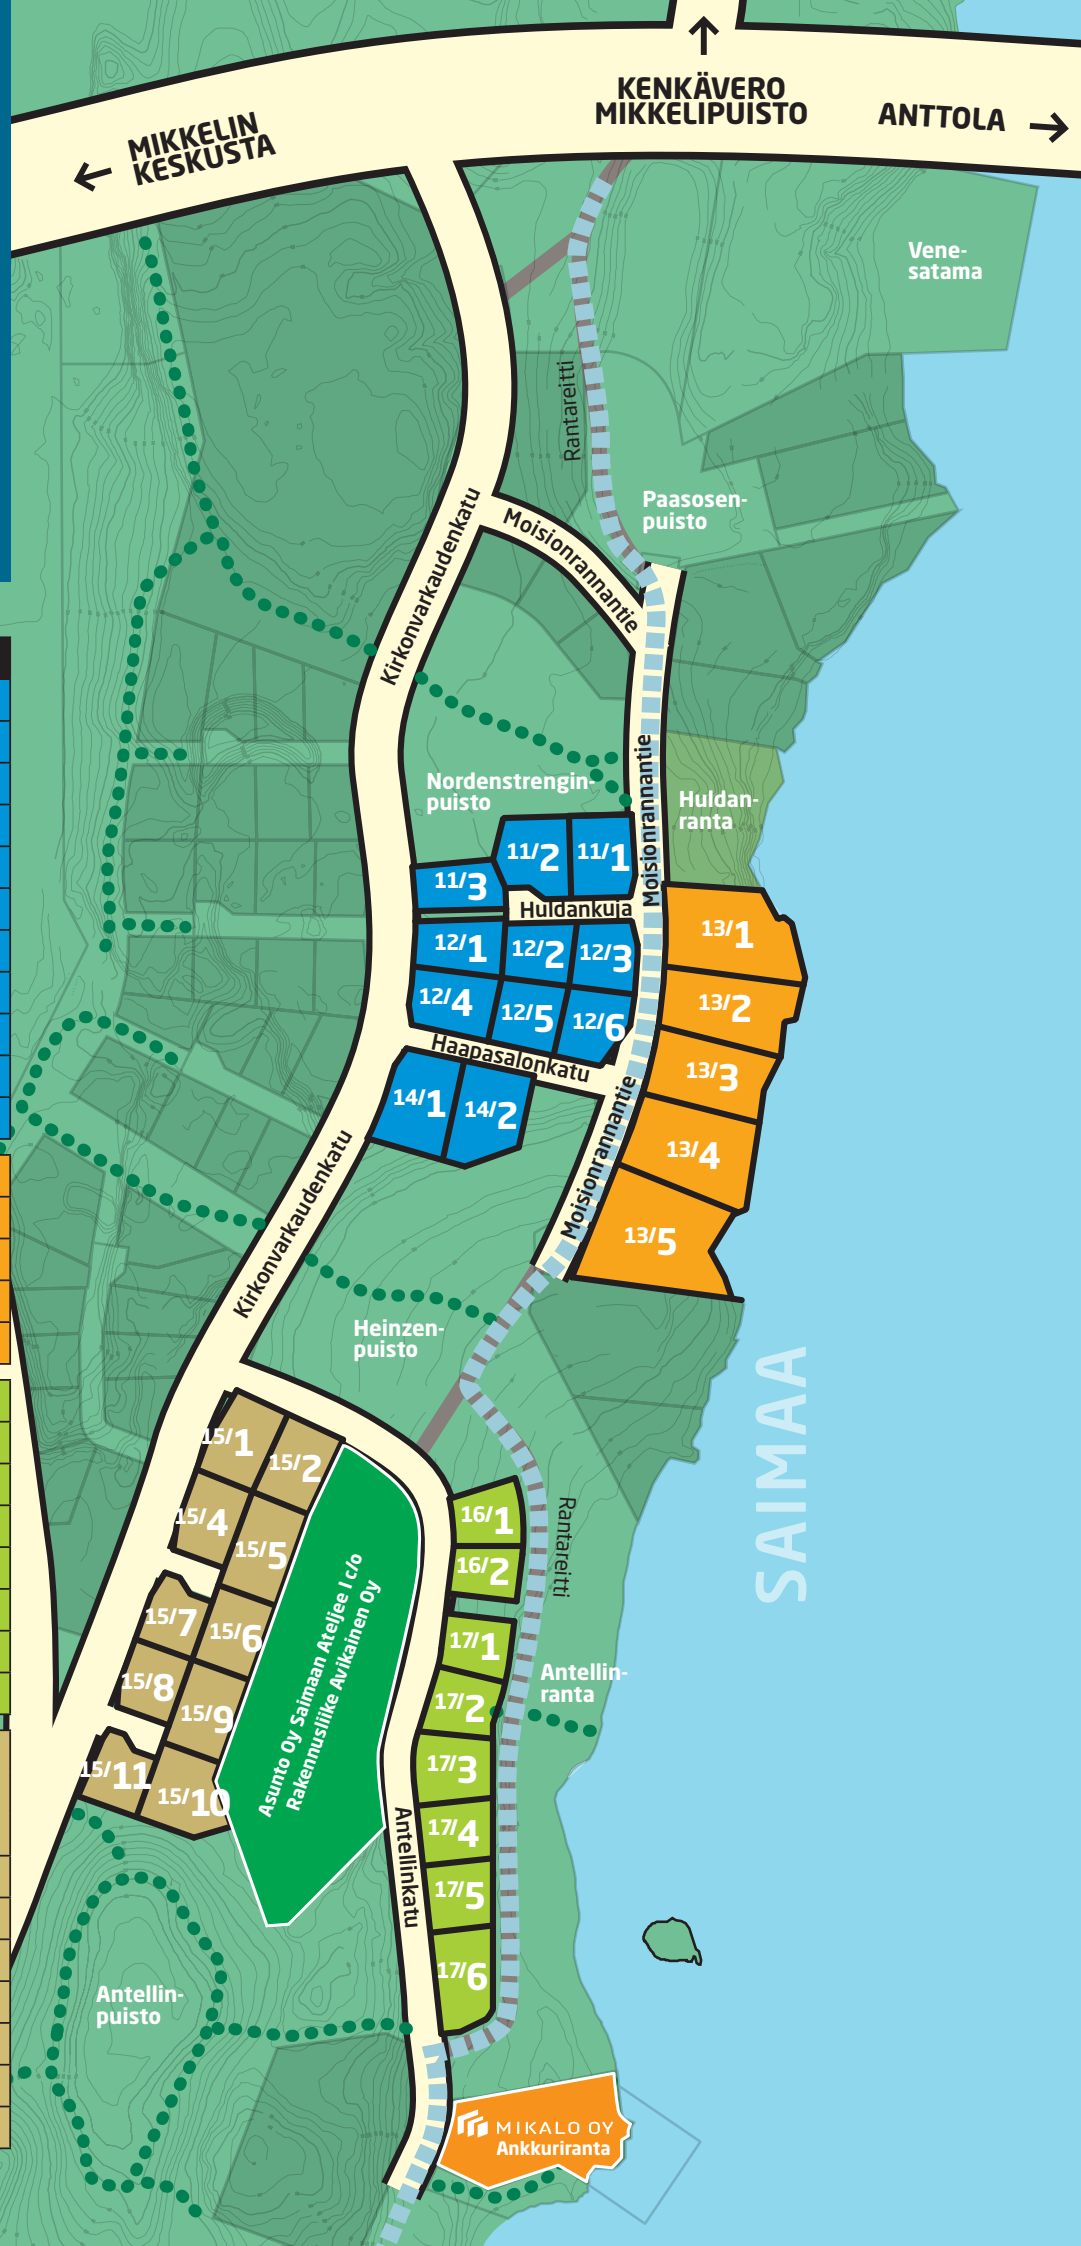

ASUNTOMESSUT MIKKELISSÄ 2017

Kortteli / Tontti			
SUOMI	11	1	Ahven
	11	2	Norppa
	11	3	Hauki
	12	1	Sammakko
	12	2	Joutsen
	12	3	Hanhi
	12	4	Orava
	12	5	Karhu
	12	6	Kettu
	14	1	Hirvi
14	2	Siili	
AAMU	13	1	Niemi
	13	2	Kukkula
	13	3	Sola
	13	4	Rinne
	13	5	Laakso
VALO	16	1	Pohjanneito
	16	2	Syreeni
	17	1	Hortensia
	17	2	Jasmike
	17	3	Kuusama
	17	4	Angervo
	17	5	Ruusuu
17	6	Tähtisilmä	
ONNI	15	1	Kulta
	15	2	Hopea
	15	4	Platina
	15	5	Timantti
	15	6	Rubiini
	15	7	Smaragdi
	15	8	Topaasi
	15	9	Opaali
	15	10	Saffiiri
	15	11	Helmi

MIKALO OY
Ankkuriranta